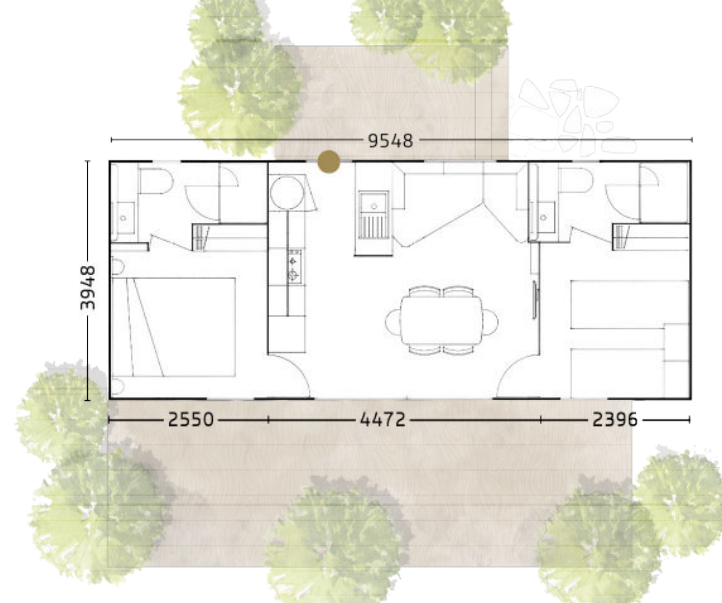

OTELLO 95.2S

TENDANCES 2024

4 personnes
6 pers. avec option convertible

9,55 - 4 m

36 m²

2 salles de bains
2 WC

NOUVEAU

Configurez les ambiances intérieures et extérieures de votre mobil-home sur notre site web !

+ ÉQUIPEMENTS STRUCTURELS

- Châssis IPE haute résistance galvanisé à chaud assemblé mécaniquement.
- Plancher hydrofuge 71 mm assemblé à la main.
- Bardage vario (façade avant), en vinyle lin (autres côtés) résistant aux UV. Bardage spécifique en option, nous consulter.
- Toiture monopente en plaques d'acier galvanisées.
- Toit rampant intérieur sur toute la longueur.
- Structure des murs extérieurs réalisée en bois massif.
- Cloisons périphériques en panneaux compac de fibres de bois de très haute densité.
- Ouvertures en PVC bicolore blanc intérieur et plaxé gris 7016 extérieur, équipées de double vitrage isolant 4/16/4.
- Revêtement sol vinyle déco haute résistance 0.25 mm et traitement Pureclean NF classe A+.

+ ÉQUIPEMENTS TECHNIQUES

- Cumulus électrique 100 L avec régulateur thermostatique.
- Convecteur 1000 W dans le séjour.
- WC en céramique, avec abattant et chasse d'eau double flux.
- SDB équipées tout confort avec vasque et douche + ventilation motorisée.
- Mitigeurs au niveau de tous les points d'eau robinetterie design NF certifiée ACS.
- Éclairage intérieur 100% LEDs basse consommation.
- Éclairage extérieur LEDs.
- Bras TV + pré-branchement TV.
- Prises USB côté chambre parentale.
- Délesteur.

+ ÉQUIPEMENTS INTÉRIEURS

CUISINE

- Ensemble complet de meubles intégrés en panneaux mélaminés décor avec amortisseurs de fin de course.
- Cuisine équipée avec casseroles, crédence en verre, évier inox, plaque de cuisson gaz 4 feux noire avec piezzo thermocouplé, réfrigérateur-congélateur silver, hotte encastrée.
- Emplacement lave-vaisselle.
- Porte-torchons.
- Clastra.

SÉJOUR

- Ensemble repas avec table et chaises standing.
- Canapé PREMIUM finition tissu.
- Miroir grande hauteur.
- Table basse salon.
- Colonne de rangement toute hauteur en mode "push".
- Rideau occultant assorti au décor.
- 1 pouf.

CHAMBRES

- Chambres ergonomiques avec meubles ponts, dressing, chevets, liseuses et lingères.
- Ensemble literie complet avec sommiers à lattes sur pieds + matelas mousse polyuréthane haute résilience OEKO-TEX avec traitement SANITIZED.
- Rideau occultant grande largeur, de type hôtelier.
- Tête de lit hôtelière et lit de 160x200 cm.

SALLE DE BAINS - WC

- 2 douches 80 x 100 cm.
- Vasques avec mitigeurs.
- Ventilation motorisée.
- Vitrage sablé opaque.
- WC suspendus.
- Colonne de rangement.