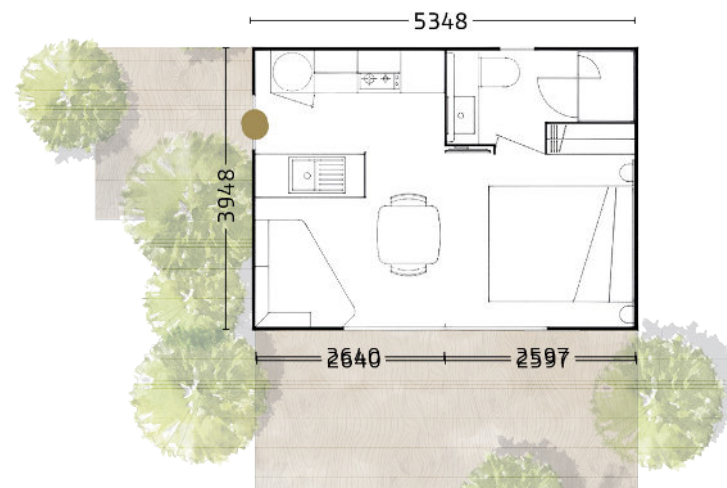

OTELLO 53.1

TENDANCES 2024

2 personnes
4 pers. avec option convertible

5,35 - 4 m

20 m²

NOUVEAU

Configurez les ambiances intérieures et extérieures de votre mobil-home sur notre site web !

+ ÉQUIPEMENTS STRUCTURELS

- Châssis IPE haute résistance galvanisé à chaud assemblé mécaniquement.
- Plancher hydrofuge 71 mm assemblé à la main.
- Bardage vario (façade avant), en vinyle lin (autres côtés) résistant aux UV. Bardage spécifique en option, nous consulter.
- Toiture monopente en plaques d'acier galvanisées.
- Toit rampant intérieur sur toute la longueur.
- Structure des murs extérieurs réalisée en bois massif.
- Cloisons périphériques en panneaux compac de fibre de bois de très haute densité.
- Ouvertures en PVC bicolore blanc intérieur et plaxé gris 7016 extérieur, équipées de double vitrage isolant 4/16/4.
- Revêtement sol vinyle déco haute résistance 0.25 mm et traitement Pureclean NF classe A+.

CHAMBRE

- Chambre ergonomique, dressing, chevets et liseuses.
- Ensemble literie complet avec sommiers à lattes sur pieds + matelas mousse polyuréthane haute résilience OEKO-TEX avec traitement SANITIZED.
- Tête de lit hôtelière et lit 160 x 200 cm.

SALLE DE BAINS - WC

- Douche 80 x 100 cm.
- Vasque avec mitigeur.
- Ventilation motorisée.
- Vitrage sablé opaque.
- WC suspendu.
- Colonne de rangement.