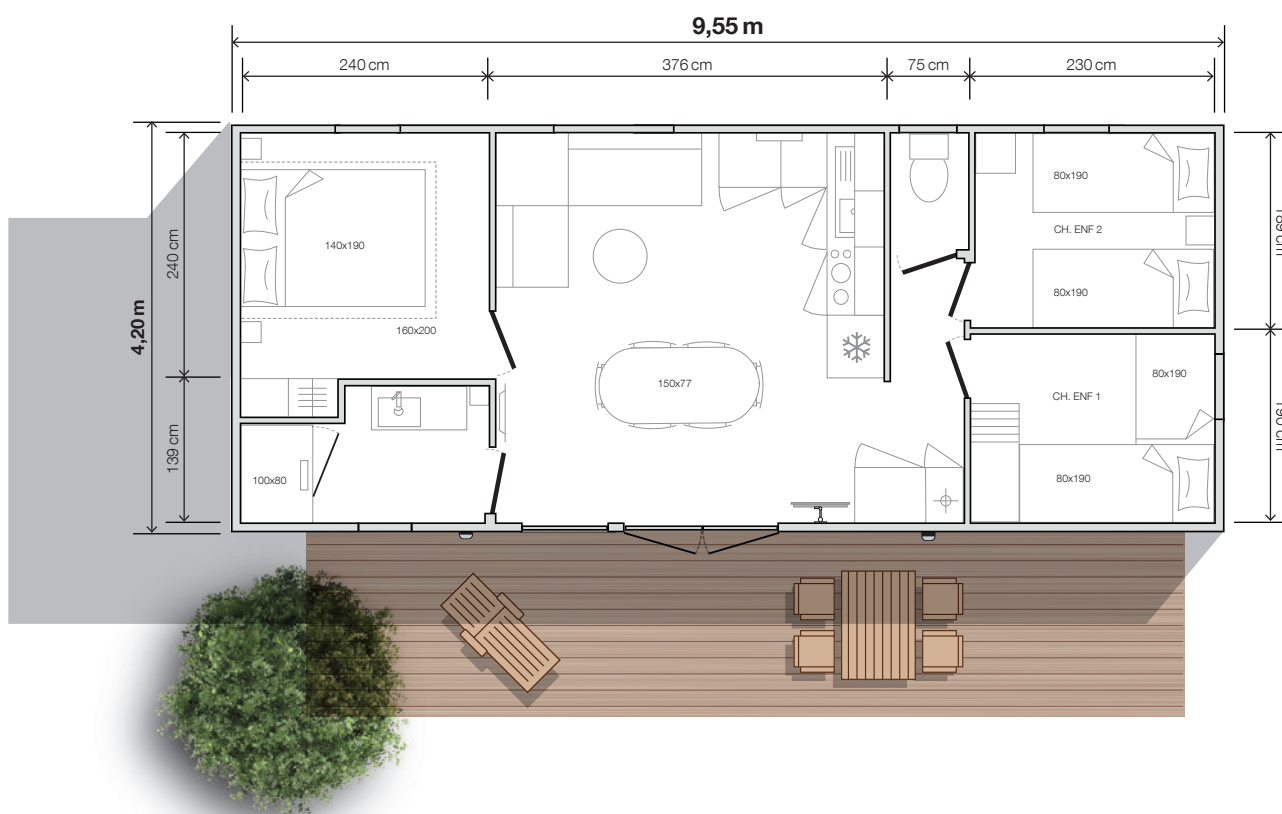

modèle
944 3ch

O'HARA

3 Chambres
6 Couchages
35,3 m² surface
9,55x4,20 m dimensions*
2,30 m hauteur int.
3,52 m hauteur ext.

SPACIEUX

Modèle 3 chambres haut de gamme de par son volume, le 944 3ch offre 3 espaces de vie bien distincts : un séjour modulable avec sa table design, un salon cosy et une cuisine ultra équipée pour régaler petits et grands !

* Dimensions hors tout et surface plancher intérieur murs.