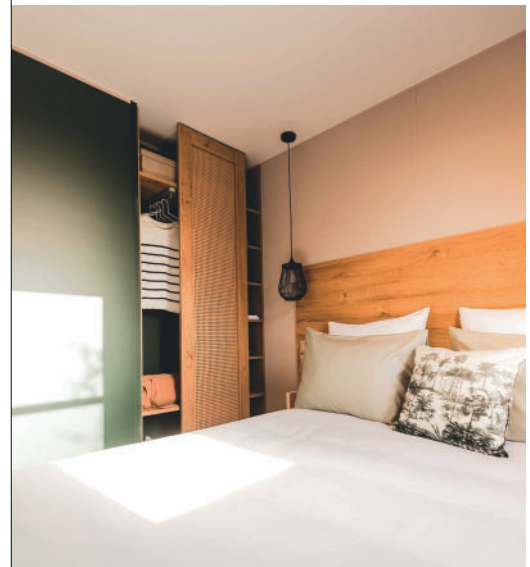

Salon / séjour

- Table ovale 150x77 cm et ses 6 chaises
- Canapé sur pieds
- Suspension lumineuse
- Prise de courant avec port USB
- Table basse
- Bras TV
- Placard de rangement XXL pouvant accueillir un lave-linge en option

Options idéales

- Enceinte musicale connectée
- Lit haut transversal dans la chambre enfants en façade arrière
- Miroir plain-pied dans la chambre parentale

Données non-contractuelles, le fabricant se réserve le droit de modifier ses produits à tout moment sans préavis. Les éléments de décoration, les micro-ondes et les téléviseurs ne sont pas fournis avec les résidences mobiles.

O'HARA

Chambre parents

- Rideau occultant toute largeur
- Tête de lit avec chevets et prises intégrés
- Suspension lumineuse de chaque côté du lit
- Sommiers 140x190 cm, 18 lattes
- Placard toute hauteur intégré avec porte coulissante

Chambre enfants «Classique»

- Store enrouleur en toile
- Colonne de rangement avec bac intégré
- Sommiers 80x190 cm, 18 lattes
- Chevet à poser et liseuse

Chambre Mezzanine

- Store enrouleur en toile
- Lit bas avec sommier 80x190 cm, chevet et liseuse
- Lit haut 80x190 cm accessible par un escalier
- Éclairage par spot plafond
- Penderie lingère sous la mezzanine