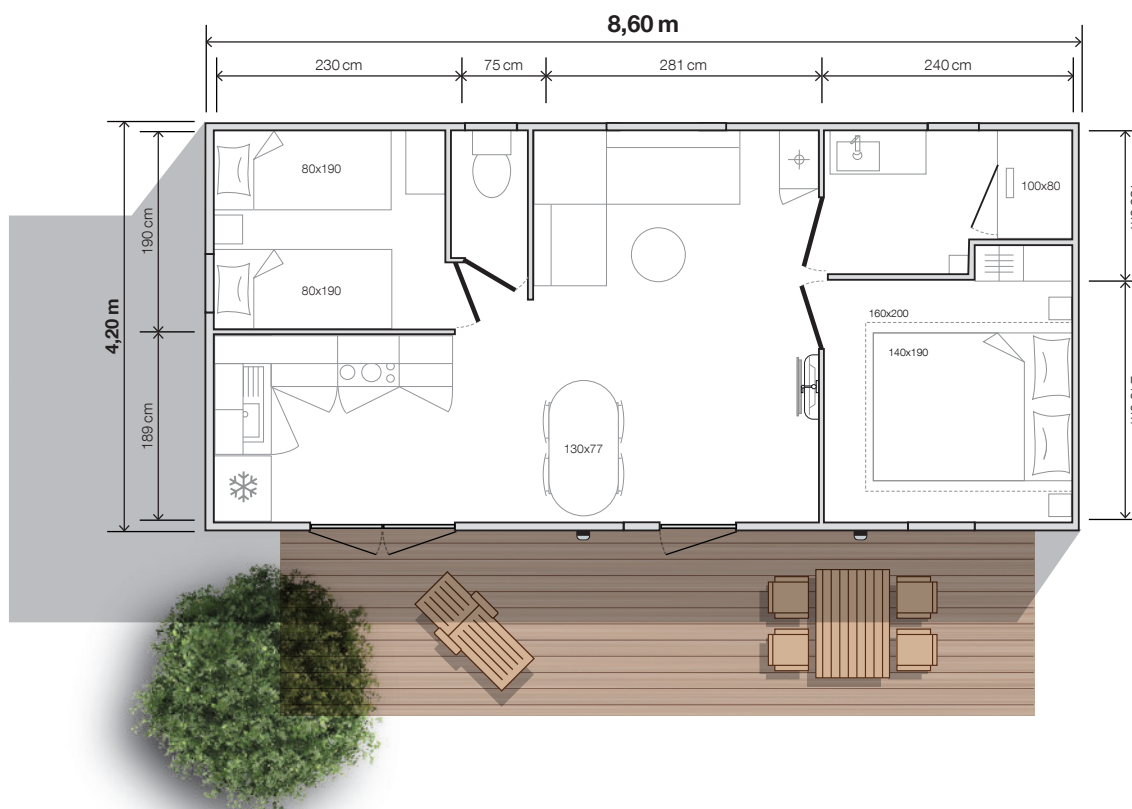

modèle
844 2ch

O'HARA

2 Chambres
4 Couchages
31,60 m² surface
8,60x4,20 m dimensions*
2,30 m hauteur int.
3,52 m hauteur ext.

LUMINEUX

Le 844 2ch est ultra-lumineux grâce à de larges baies vitrées en façade et à sa cuisine d'été ouverte à la convivialité.

Sa salle d'eau EASY CLEAN équipée d'une douche 100x80 cm est idéale pour le confort des vacanciers. La surface du 844 2ch lui permet de s'adapter à toutes les parcelles !

* Dimensions hors tout et surface plancher intérieur murs.

Salon / séjour

- Table ovale 130x77 cm et ses 4 chaises
- Canapé sur pieds
- Suspension lumineuse
- Prise de courant avec port USB
- Bras TV et tablette en dessous
- Table basse
- Placard chauffe-eau

Chambre parents

Chambre enfants

- Store enrouleur en toile
- Colonne de rangement avec bac intégré
- Sommiers 80x190 cm, 18 lattes
- Chevet à poser et liseuse

Salle d'eau easy clean

- Meuble vasque surmonté d'un miroir rond XL
- Luminaire en applique
- Colonne de rangement suspendue
- Douche 100x80 cm avec receveur extra-plat et porte vitrée grande hauteur
- Barre de douche ajustable
- Fenêtre avec vitrage de courtoisie dépoli
- Sèche-cheveux