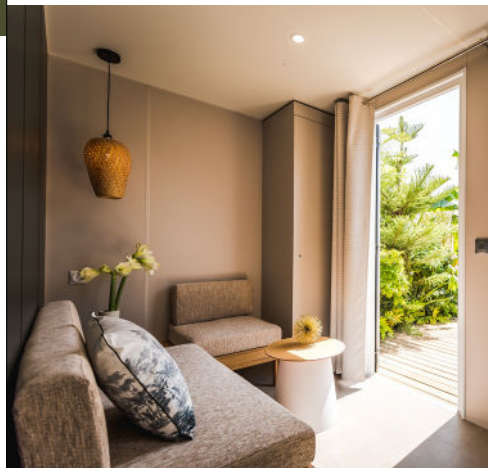

## Salon / séjour

- Table ovale 130x77 cm avec ses 4 chaises
- Canapé d'angle sur pieds
- Suspension lumineuse
- Prise de courant avec port USB
- Table basse
- Bras TV et tablette en dessous
- Porte-fenêtre d'accès direct à la terrasse