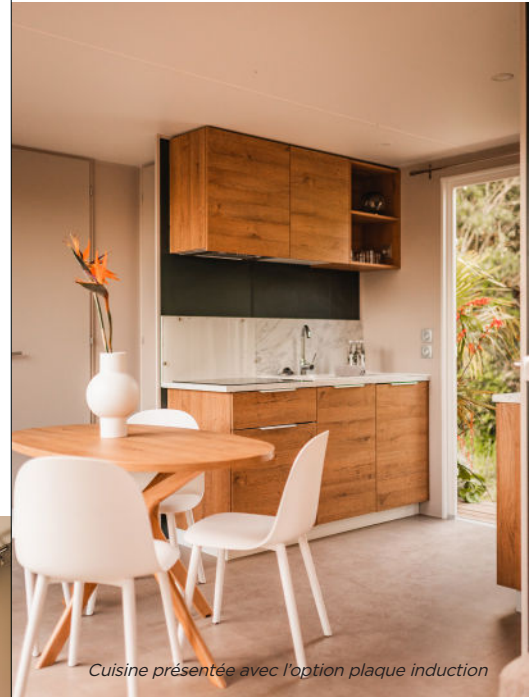

Chambre enfants

- Store enrouleur en toile
- Colonne de rangement avec bac intégré
- Sommiers 80x190 cm, 18 lattes
- Chevet à poser
- Liseuse

Cuisine présentée avec l'option plaque induction