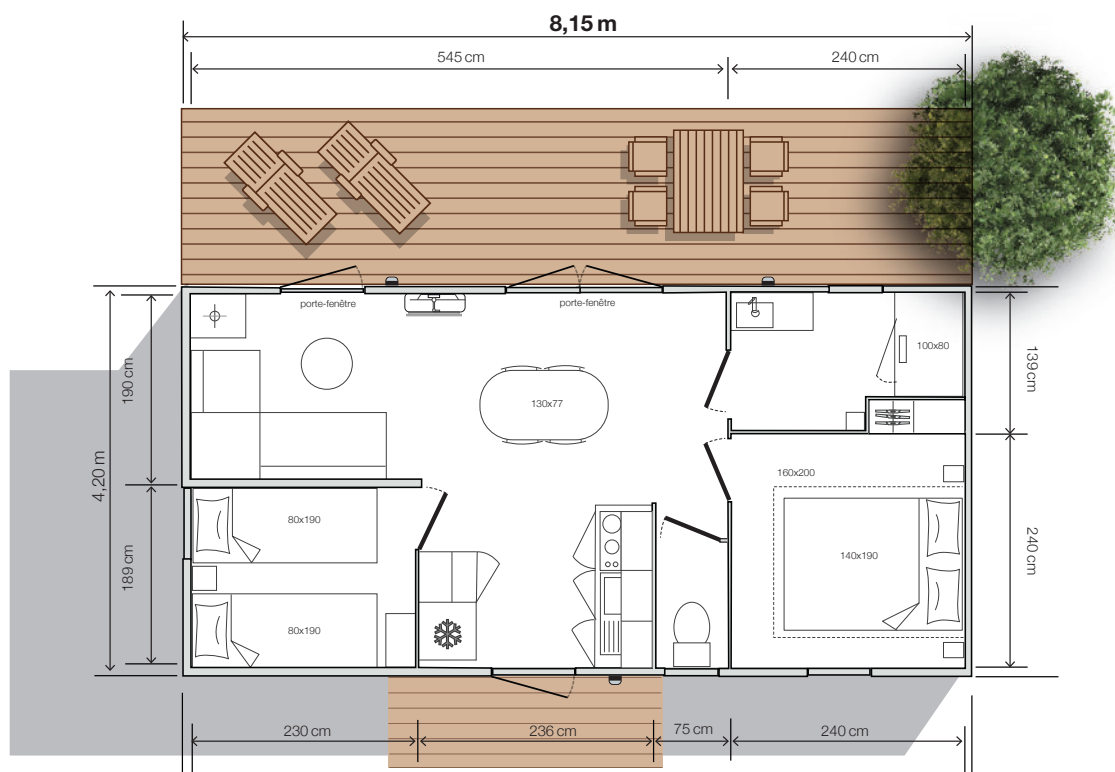

# O'HARA

**2 Chambres**

**4 Couchages**

**29,90 m<sup>2</sup> surface**

**8,15x4,20 m dimensions\***

**2,30 m hauteur int.**

**3,52 m hauteur ext.**

## RÊVEUR

804 2CH, le modèle deux chambres le plus compact de la gamme s'ouvre côté jardin. Concept créé en 2020 par O'Hara, il permet dans ce modèle d'ouvrir la pièce de vie presque intégralement vers le jardin. On aime le salon qui se transforme en chambre supplémentaire !

\* Dimensions hors tout et surface plancher intérieur murs.

modèle  
**804 2ch**  
côté jardin

Cuisine présentée avec l'option réfrigérateur-congélateur silver

## Salon / séjour

- Table ovale 130x77 cm avec ses 4 chaises
- Canapé d'angle sur pieds
- Suspension lumineuse
- Prise de courant avec port USB
- Table basse
- Bras TV et tablette en dessous
- Porte-fenêtre d'accès direct à la terrasse