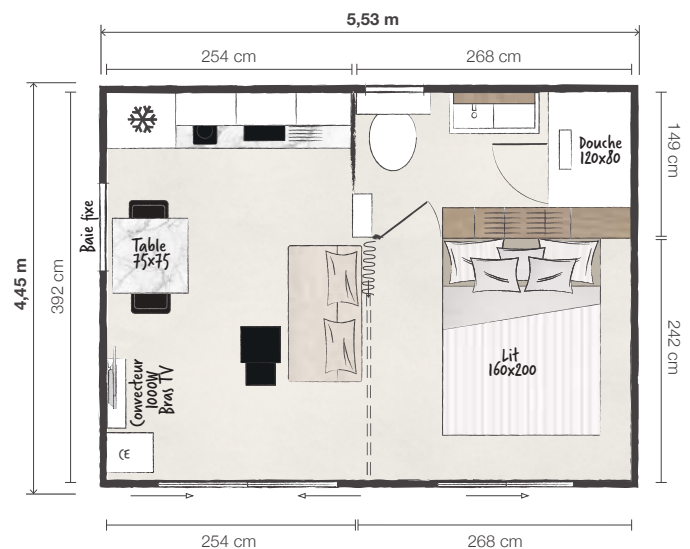

# Key West 1 Chambre

**CAPACITÉ :** 2 personnes

**SURFACE :** 20,9 m<sup>2</sup>

(surface plancher intérieur murs)  
calculée selon la définition de l'UNIVDL

**DIMENSIONS :** 5,53 x 4,45m  
(hors tout)

Un cocon haut de gamme pour les amoureux de la nature, qui ne souhaitent renoncer à aucun confort. Véritable atout, hors saison, pour dynamiser votre offre hôtelière, le Key West 1 chambre se transforme en annexe de luxe l'été. Associé au Key West 2 ou 3 chambres, il permet d'accueillir des invités ou d'offrir aux grands enfants un espace bien à eux.

### Espace salon-salle à manger :

Table repas carrée 75x75 cm et ses 2 chaises

Canapé en tissu grège

Duo de tables basses

Convecteur intelligent 1000W surmonté d'un  
meuble étagère avec prise

Meuble technique toute hauteur fermé  
accueillant un chauffe-eau électrique 50  
litres

## SUITE PARENTALE :

Lit 160x200cm avec plus de 90cm d'espace  
au total des deux côtés du lit

Meuble tête de lit avec rangements,  
chevets, liseuses et prises intégrés

Chambre séparée de l'espace de vie par un  
rideau sur rail Ivoire

Douche XXL 120x80cm avec receveur extra-  
plat et sa colonne de douche Elle & Lui

Meuble vasque suspendu largeur 90cm  
avec rangements et porte-serviettes  
intégrés

Cuisine présentée avec les options plaque induction  
2 feux et micro-ondes intégré