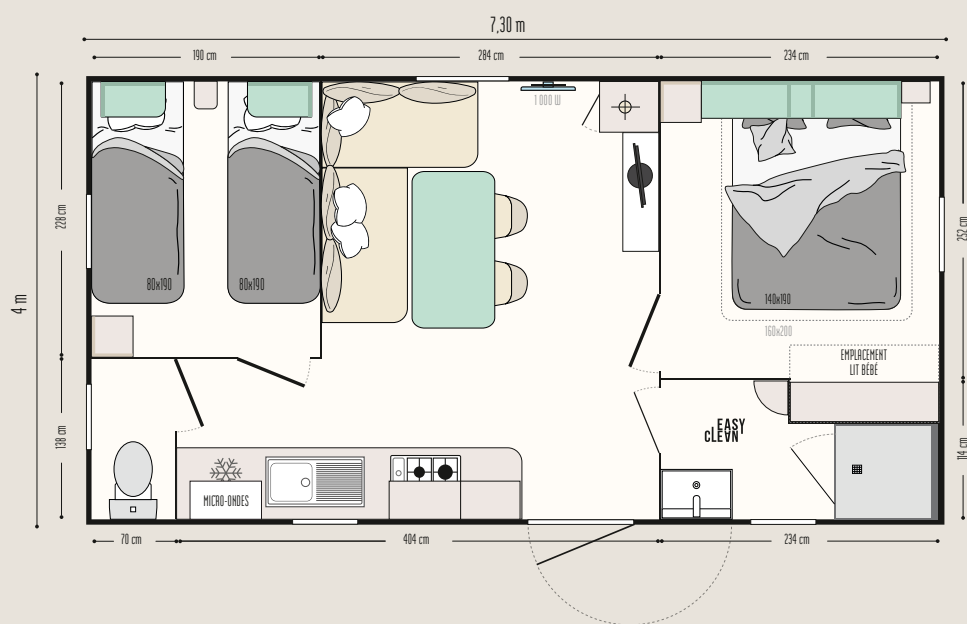

Super Mercure

IRM
IDÉALE RÉSIDENCE MOBILE

IDEAL

Il a tout du
best-seller

LES POINTS FORTS

- + Le 26 m² incontournable du marché
- + Salon cosy tourné vers son meuble TV
- + Lit 160x200 compatible avec un lit bébé

Les TOP options

Lit de 160 x 200 cm dans la chambre parentale sans entraver la circulation.
Lit haut transversal pour plus de place ou plus de couchages.
Couchage d'appoint dans le canapé pour accueillir 2 personnes de plus.

26,10 m²*

4 couchages

7,30 x 4 m

1 salle d'eau

Nouveaux MODUL'HOMES :
fonctions, implantation,
à vous de choisir !

Pièce indépendante

Espace de détente

Range-vélos et/ou stockage

LA SALLE D'EAU & WC

- Salle d'eau Easy Clean facile à nettoyer et conçue pour durer
- Bac de douche 80 x 80 cm au toucher soyeux avec seuil extra plat et porte vitrée grande hauteur en verre Sécurité
- Fenêtre de courtoisie en verre dépoli pour plus d'intimité
- Meuble vasque suspendu avec porte-serviettes intégré
- Luminaire en applique
- Étagères de rangement
- WC avec chasse d'eau double débit 3/6 litres et isolation phonique renforcée