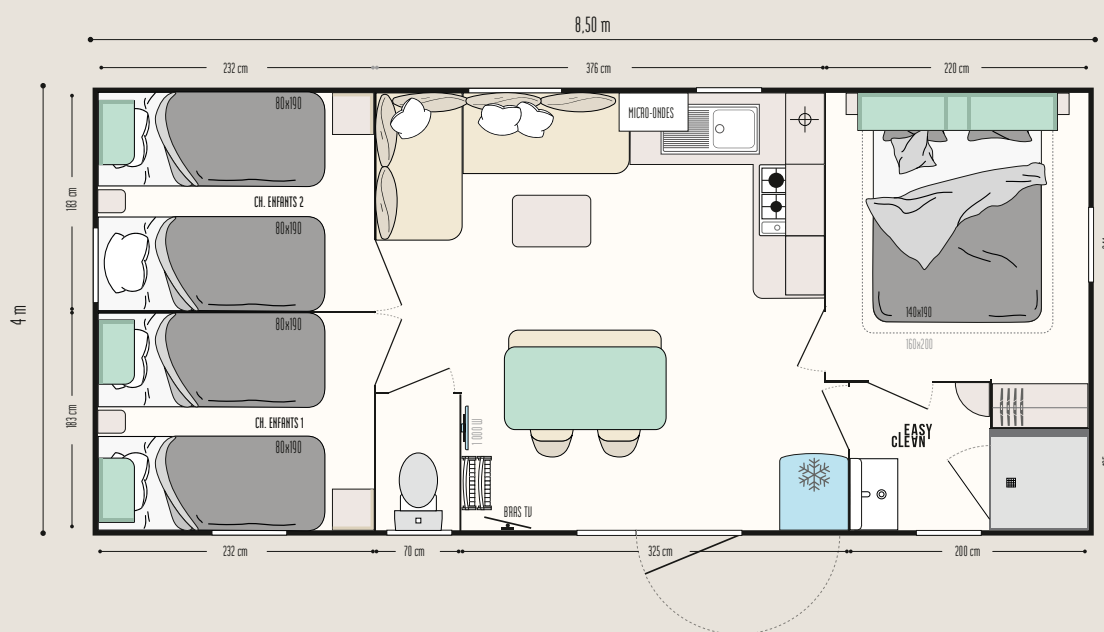

GRAND ESPACE