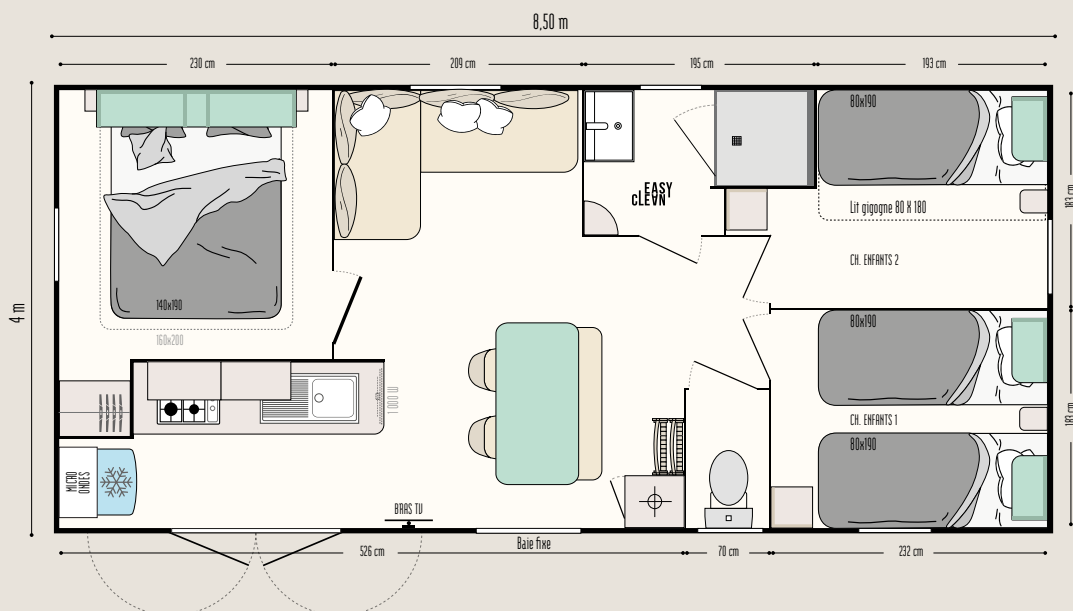

PLEIN DE VIE