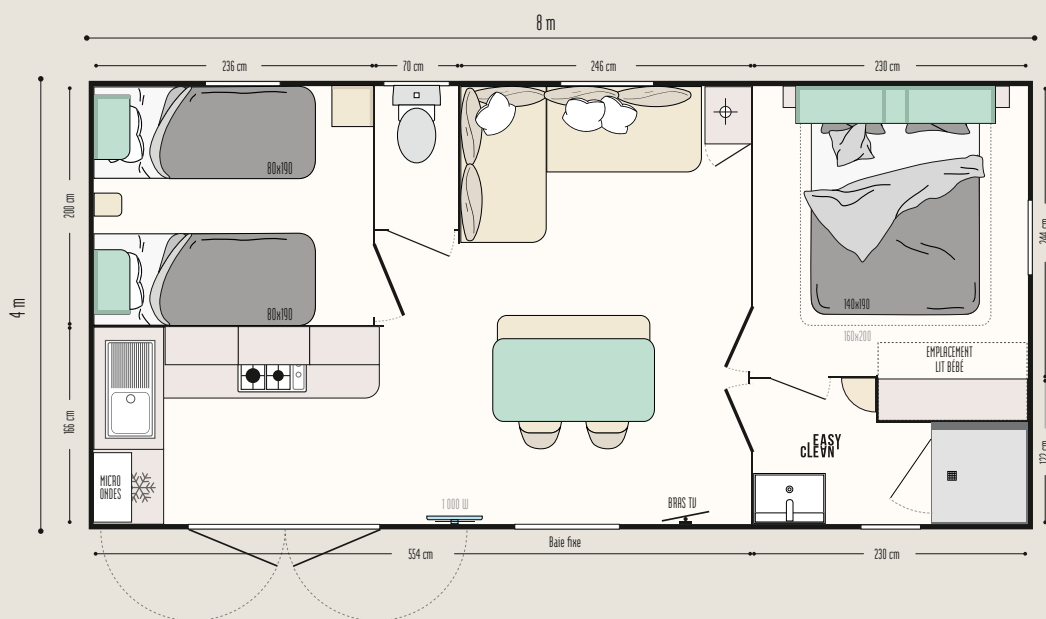

Riviera Suite

IRM
IDÉALE RÉSIDENCE MOBILE

Success story
depuis 2007

CONFORTABLE

LES POINTS FORTS

- + Espace repas indépendant avec sa table, ses chaises et son banc accueillant
- + Suite parentale avec emplacement lit bébé et accès direct à la salle d'eau
- + Cuisine Riviera ouverte sur la terrasse

Les TOP options

Prise USB dans le salon ou les chambres.
Lit haut transversal pour plus de place ou plus de couchages dans la chambre enfants.
Porte à la place de la baie fixe.

28,90 m ² *	4 couchages	8 x 4 m	1 salle d'eau

LA CHAMBRE PARENTS AVEC EMPLACEMENT LIT BEBÉ ET ACCÈS DIRECT À LA SALLE D'EAU

- Meuble de rangement ouvert en tête de lit
- Rangement suspendu avec penderie en pied de lit
- Tête de lit équipée de liseuses orientables avec interrupteur intégré
- 2 chevets à poser
- Sommier 18 lattes avec pieds surélevés et matelas mousse HR 35 kg/m³
- Rideau occultant

LA SALLE D'EAU & WC

- Salle d'eau Easy Clean facile à nettoyer et conçue pour durer
- Bac de douche 80 x 80 cm au toucher soyeux avec seuil extra plat et porte vitrée grande hauteur en verre Sécurité
- Fenêtre de courtoisie en verre dépoli pour plus d'intimité
- Meuble vasque suspendu avec porte-serviettes intégré
- Luminaire en applique
- Étagères de rangement
- WC avec chasse d'eau double débit 3/6 litres et isolation phonique renforcée