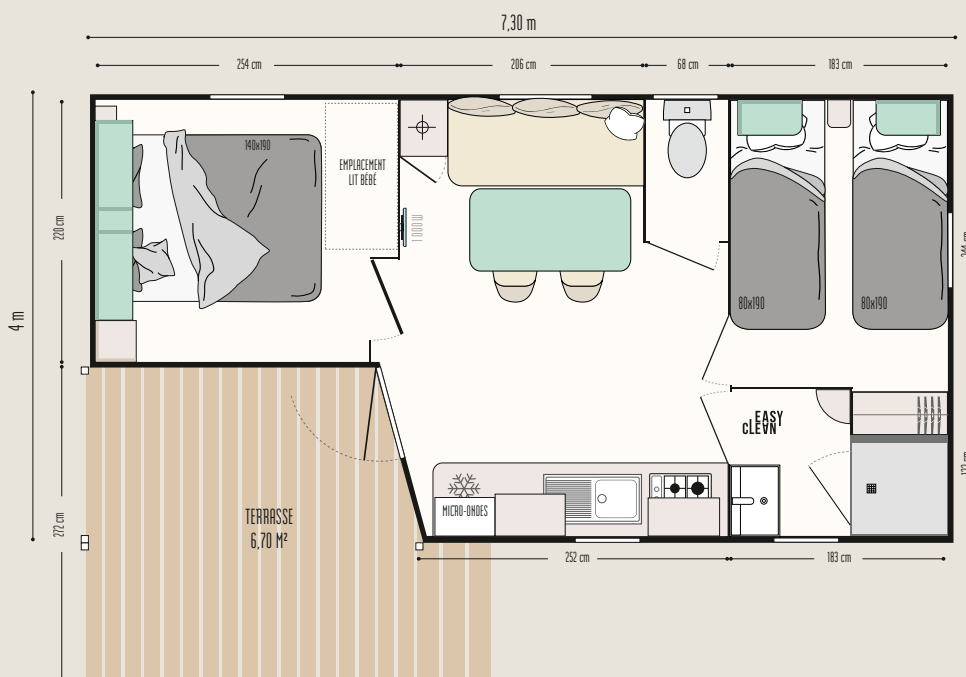

# Loggia Compact

**IRM**  
IDÉALE RÉSIDENCE MOBILE

Le défi d'un  
modèle compact  
avec terrasse  
intégrée

Modèle présenté avec l'option rambarde métal et toile

## Les TOP options

Couverture de terrasse.  
Lit haut transversal pour plus de place ou plus de couchages.  
Couchage d'appoint dans le canapé.

22,50 m <sup>2</sup>	4 couchages	7.30 x 4 m	1 salle d'eau	Terrasse 6,70 m <sup>2</sup>

### LE SÉJOUR

- Table repas avec plateau aux bords arrondis et pieds berceau en métal
- 2 suspensions lumineuses
- Canapé sur pieds sur pieds
- 2 chaises in & out noires
- Store enrouleur

### LA SALLE D'EAU & WC

- Salle d'eau Easy Clean facile à nettoyer et conçue pour durer
- Bac de douche 80 x 80 cm au toucher soyeux avec seuil extra plat et porte vitrée grande hauteur en verre Sécurité
- Fenêtre de courtoisie en verre dépoli pour plus d'intimité
- Meuble vasque suspendu avec porte-serviettes intégré
- Luminaire en applique
- Etagères de rangement
- WC avec chasse d'eau double débit 3/6 litres et isolation phonique renforcée