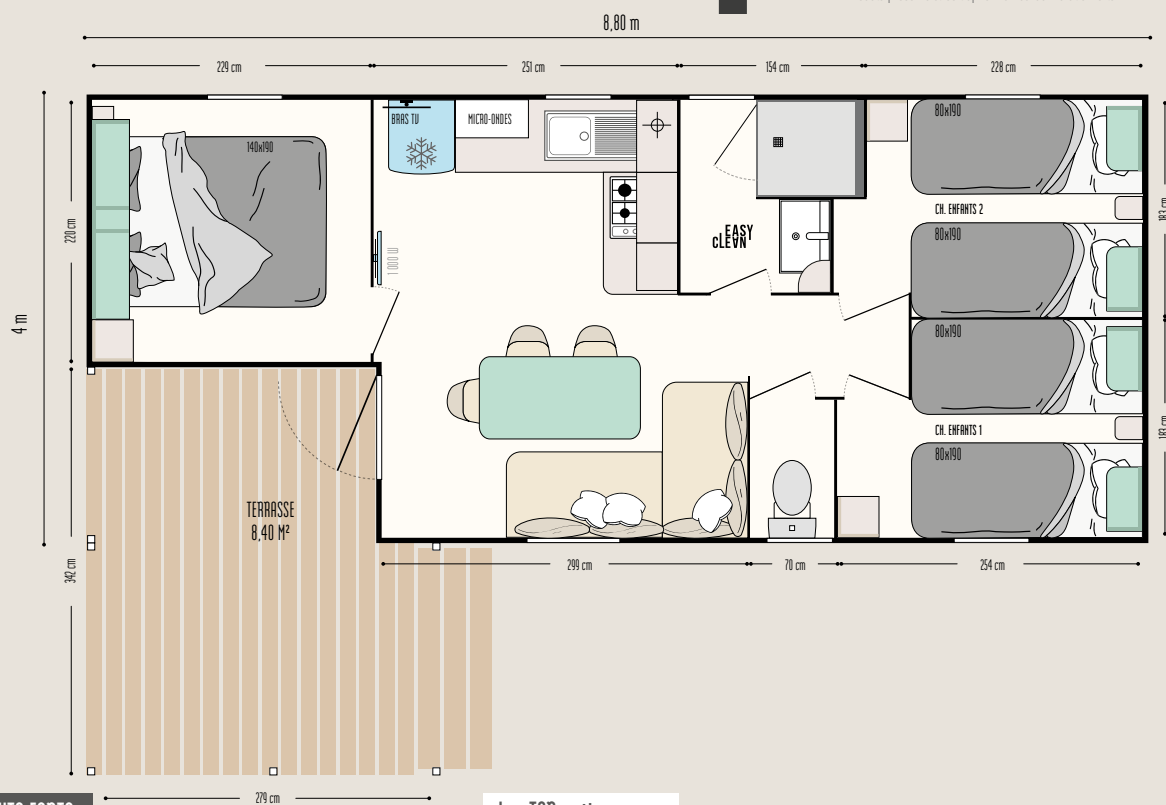

Loggia 3

IRM
IDÉALE RÉSIDENCE MOBILE

GENÉREUX

Il dépasse
vos attentes

Modèle présenté avec l'option rambarde métal et toile

LES POINTS FORTS

- + Grande extension de terrasse
- + 4 couchages en 80 cm de large
+ 1 couchage double
- + Chambres enfants bien isolées
grâce à un dégagement

Les TOP options

- Couverture de la terrasse.
- Lit haut transversal pour plus de place ou plus de couchages.
- Combistore occultant moustiquaire dans les chambres.

28,30 m ² *	6 couchages	8,80 x 4 m	1 salle d'eau	Terrasse 8,40 m ²

Le modèle grands espaces

LA CUISINE

- Caisson pour micro-ondes
- Bras TV
- Casserolier grande capacité
- Plaque gaz 4 feux, blanche
- Réfrigérateur/congélateur 2 portes 204 L, blanc
- Store enrouleur

LE SÉJOUR ET LE SALON

LA SALLE D'EAU & WC

- Salle d'eau Easy Clean facile à nettoyer et conçue pour durer
- Bac de douche 80 x 80 cm au toucher soyeux avec seuil extra plat et porte vitrée grande hauteur en verre Sécurit
- Fenêtre de courtoisie en verre dépoli pour plus d'intimité
- Meuble vasque suspendu avec porte-serviettes intégré
- Luminaire en applique
- Etagères de rangement
- WC avec chasse d'eau double débit 3/6 litres et isolation phonique renforcée