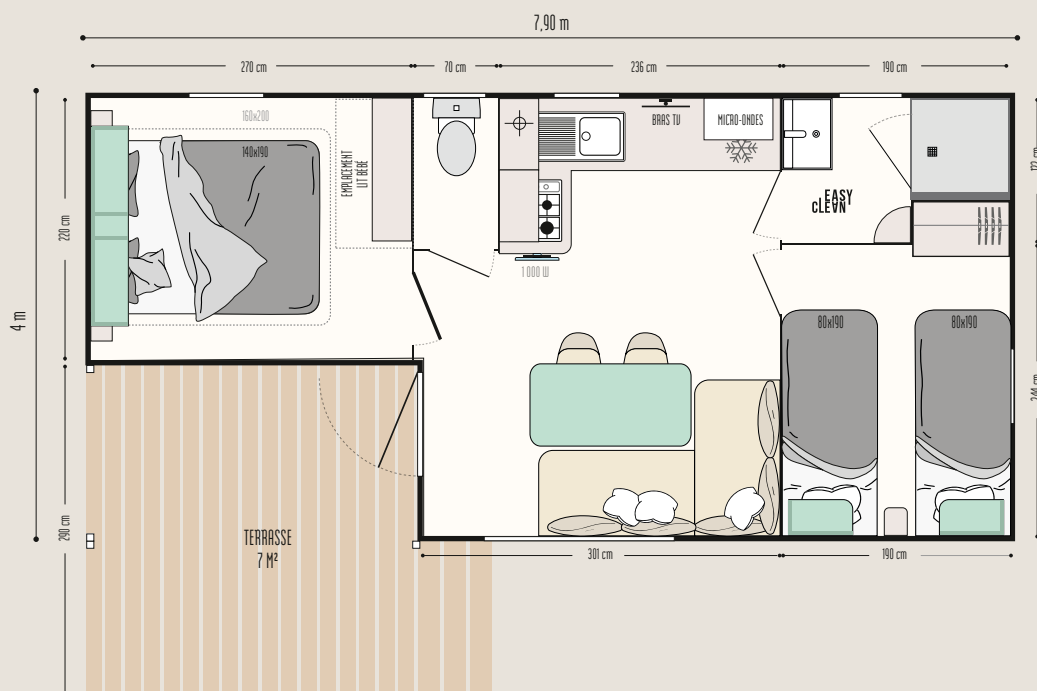

## LES POINTS FORTS

- + Belle terrasse semi-couverte avec possibilité de grande extension
- + Luminosité par la baie panoramique du salon
- + Chambre parents avec emplacement lit bébé

## Les TOP options

Grande extension terrasse et sa couverture.  
Lit de 160 x 200 cm dans la chambre parents sans entraver la circulation.  
Prise USB dans le salon ou les chambres.

24,20 m <sup>2</sup> *	4 couchages	7,90 x 4 m	1 salle d'eau	Terrasse 7 m <sup>2</sup>

### LE SÉJOUR

- Table repas avec plateau aux bords arrondis et pieds berceau en métal
- 2 suspensions lumineuses
- Canapé en angle sur pieds
- 2 chaises in & out noires
- Store enrouleur

### LA SALLE D'EAU & WC

- Salle d'eau Easy Clean facile à nettoyer et conçue pour durer
- Bac de douche 80 x 80 cm au toucher soyeux avec seuil extra plat et porte vitrée grande hauteur en verre Sécurité
- Fenêtre de courtoisie en verre dépoli pour plus d'intimité
- Meuble vasque suspendu avec porte-seruiesettes intégré
- Luminaire en applique
- Étagères de rangement
- WC avec chasse d'eau double débit 3/6 litres et isolation phonique renforcée