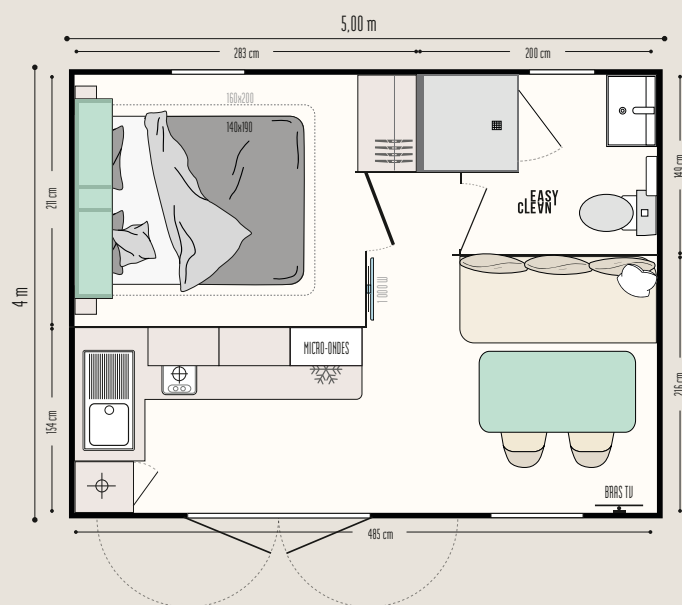

Cahita Riviera

IRM
IDÉALE RÉSIDENCE MOBILE

LE COCON

Les couples
en sont fans

LES POINTS FORTS

- + Concept Riviera de la cuisine d'été avec accès direct à la terrasse
- + Porte double vantail
- + Salon cocooning
- + Grande chambre avec vastes rangements

Les TOP options

Rideau de séparation permettant de moduler le salon en 2e chambre.
Lit de 160 x 200 cm dans la chambre.
Couchage d'appoint dans le salon.

17,80 m²*

2 couchages

5,00 x 4 m

1 salle d'eau