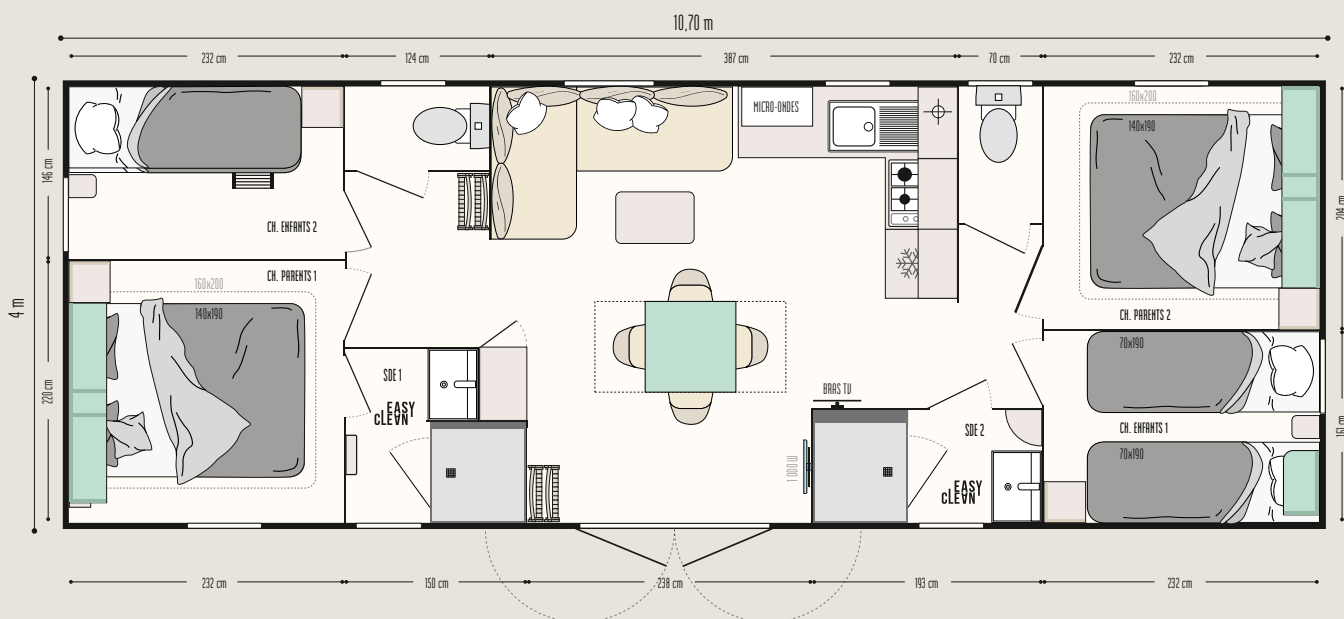

Aqua 4

IRM
IDÉALE RÉSIDENCE MOBILE

UNIQUE

Le seul dans sa catégorie

LES POINTS FORTS

- + 4 chambres : capacité d'occupation maximale
- + Suite parentale avec accès direct à la salle d'eau privative
- + 2 salles d'eau Easy Clean

Les TOP options

Lit 160 x 200 cm dans la chambre parentale et dans la 2ème chambre adultes.
Miroir dans le salon.
Prise USB dans le salon et dans les chambres.

38,60 m²

8 couchages

10,70 x 4 m

2 salles d'eau

Le modèle tribu

LA CUISINE

- Caisson pour micro-ondes
- Casseroles grande capacité
- Plaque gaz 4 feux, blanche
- Réfrigérateur/congélateur 2 portes 204 L, blanc
- Store enrouleur

LE SÉJOUR

- Table repas à rallonge
- 2 suspensions lumineuses
- 4 chaises in & out noires et 4 chaises pliantes
- Canapé en angle sur pieds
- Table basse
- Bras TV
- Placard de rangement

- Salles d'eau Easy Clean faciles à nettoyer et conçues pour durer
- Bac de douche 80 x 80 cm au toucher soyeux avec seuil extra plat et porte vitrée grande hauteur en verre Sécurité
- Fenêtre de courtoisie en verre dépoli pour plus d'intimité
- Meuble vasque suspendu avec porte-serviettes intégré
- Luminaire en applique dans la salle d'eau parentale
- Étagères de rangement
- WC avec chasse d'eau double débit 3/6 litres et isolation phonique renforcée