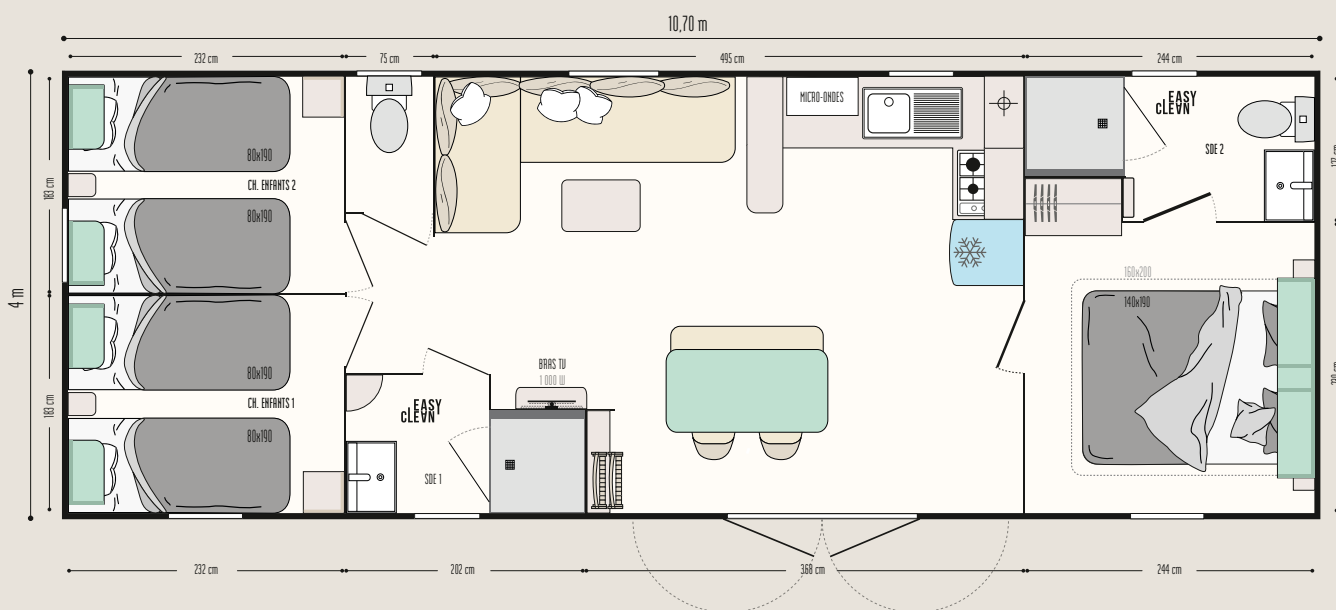

Aqua 3

IRM
IDÉALE RÉSIDENCE MOBILE

STANDING

Cap sur
le confort

LES POINTS FORTS

- + Vestiaire d'entrée
- + Canapé grande longueur d'assise
- + Belle chambre parentale de 2,39 m de large
- + 2 salles d'eau Easy Clean

Les TOP options

Lits superposés pour libérer un espace pour un lit bébé.
Pré-équipement lave-vaisselle.
Prise USB dans le salon et dans les chambres.

38,60 m²*

6 couchages

10,70 x 4 m

2 salles d'eau

Aqua 3

Nouveaux MODUL'HOMES :
fonctions, implantation,
à vous de choisir !

Pièce indépendante

Espace de détente

Range-vélos et/ou stockage

Sas d'entrée, espace détente ou de stockage, chambre indépendante, les **modul'homes** s'adaptent aussi bien aux mobil-homes 1 pente que 2 pentes. Ils peuvent se positionner en pignon, comme un sas ou détachés du mobil-home.

Le modèle grand standing

LA CUISINE

- Caisson pour micro-ondes
- Casseroles grande capacité
- Plaque gaz 4 feux, blanche
- Réfrigérateur/congélateur 2 portes 204 L, blanc
- Store enrouleur

LE SÉJOUR ET LE SALON