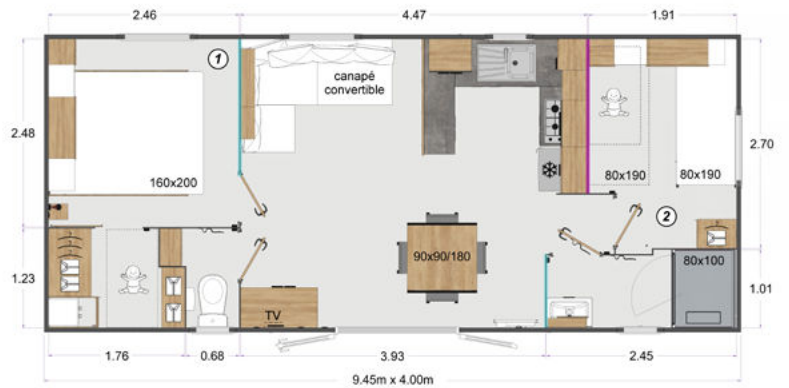

ÉLITE EL 902

33,10 m²

 2 CHAMBRES

 4|6 PERSONNES*

9,45 X 4 M

 Ambiance murale « Terracotta »

 Ambiance murale « Gris galet »

Dimensions = longueur hors tout + largeur gouttières incluses