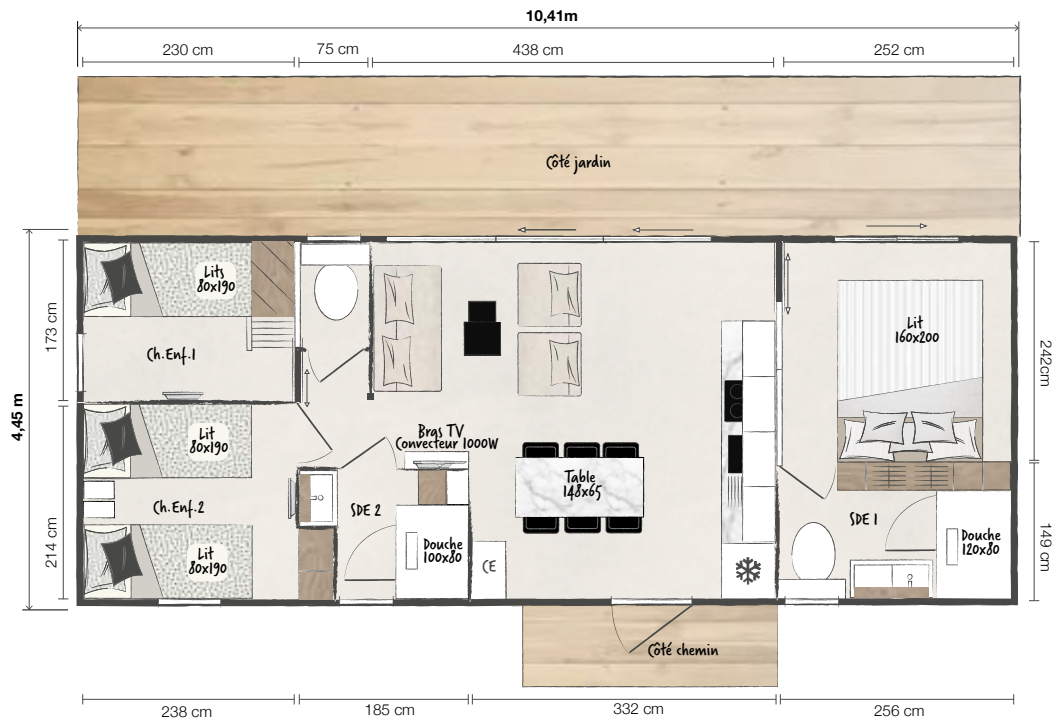

## 3 Chambres

**CAPACITÉ :** 6 personnes

**SURFACE :** 40 m<sup>2</sup>

(surface plancher intérieur murs)  
calculée selon la définition de l'UNIVDL

**DIMENSIONS :** 10,41 x 4,45m  
(hors tout)

*Cuisine présentée avec l'option micro-ondes intégré*

Un havre de paix pour les grandes tribus qui apprécient de se retrouver mais aussi d'avoir de l'espace pour chacun. La suite parentale et les chambres enfants/invités sont habilement réparties pour une intimité préservée. Depuis la chambre parentale, l'accès direct à la terrasse par la baie à 2 vantaux permet de sortir sans avoir à traverser la pièce de vie.

## SUITE PARENTALE :

Lit 160x200 cm avec plus de 90cm d'espace au  
total des côtés du lit.

Meuble tête de lit avec rangements,  
chevets, liseuses et prises intégrés

Rideau hôtelier Ivoire toute longueur

Douche XXL 120x80cm avec receveur  
extra-plat et sa colonne de douche Elle  
& Lui

Grand placard de rangement

Meuble vasque suspendu largeur 90cm  
avec rangements et porte-serviettes  
intégrés

Etagère surmontée d'un miroir rond