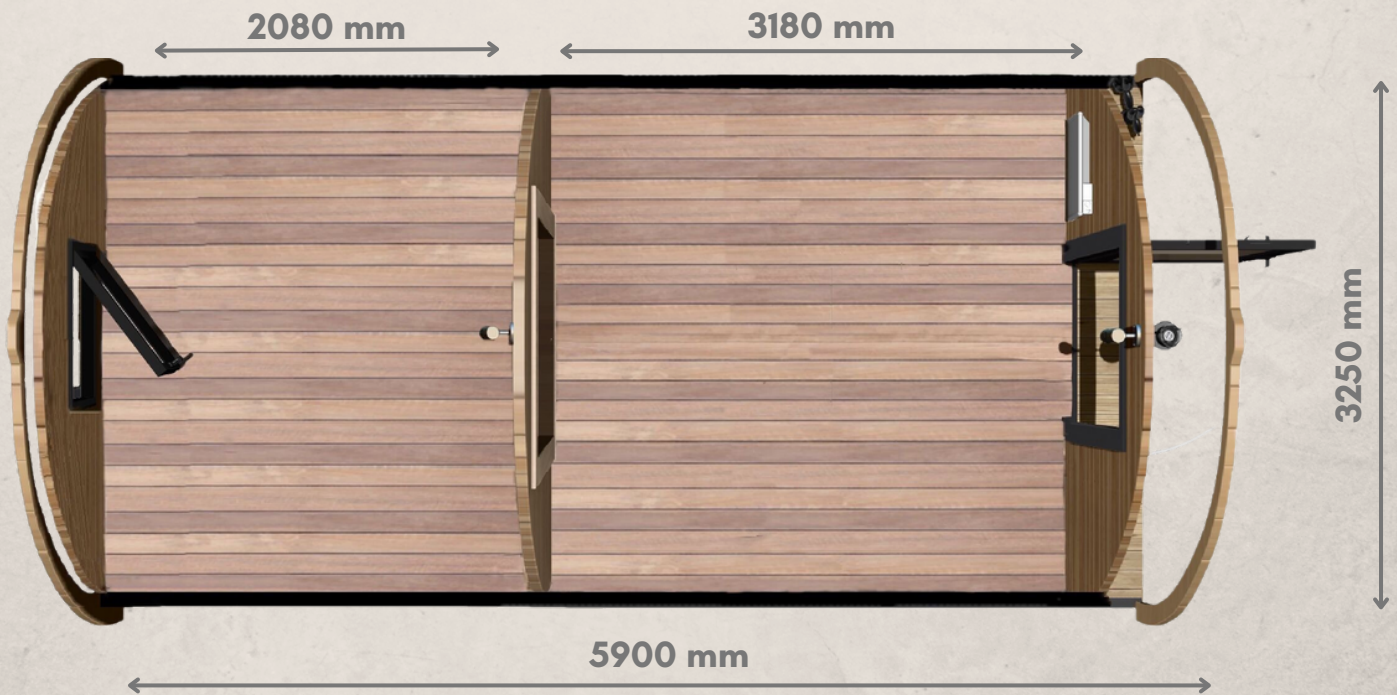

POD CHARME

★ Version Standard

INTÉRIEUR

- Détecteur de fumée
- 2 Appliques murales
- 3 Prises électriques
- Chauffage électrique à inertie 1000w
- Revêtement de sol LVT
- Tableau électrique

EXTÉRIEUR

- Terrasse 1,2 m²
- Applique murale
- Prise étanche IP 67
- Système de branchement rapide 16A
- Pieds réglables

OPTIONS

- Climatisation
- Décorations extérieures en Compact
- Kit de mobilité pour châssis métallique
- Bandeau lumineux LED
- Électricité sur mesure

LES AVANTAGES NORDIC HOUSE

- Châssis métallique en UPN et HEA
- Pieds métalliques réglables
- Épaisseur murs 46mm
- Plancher 28mm
- Menuiseries PVC, double vitrage 4,20,4 (gaz argon)
- Toiture en acier galvanisé et pierre naturelle GARANTIE 50 ANS
- Isolant mince multicouche avec pare-vapeur intégré.
- Revêtement de sol LVT

4 Saisons

15.5 m²

2/6 Couchages

MADE IN FRANCE