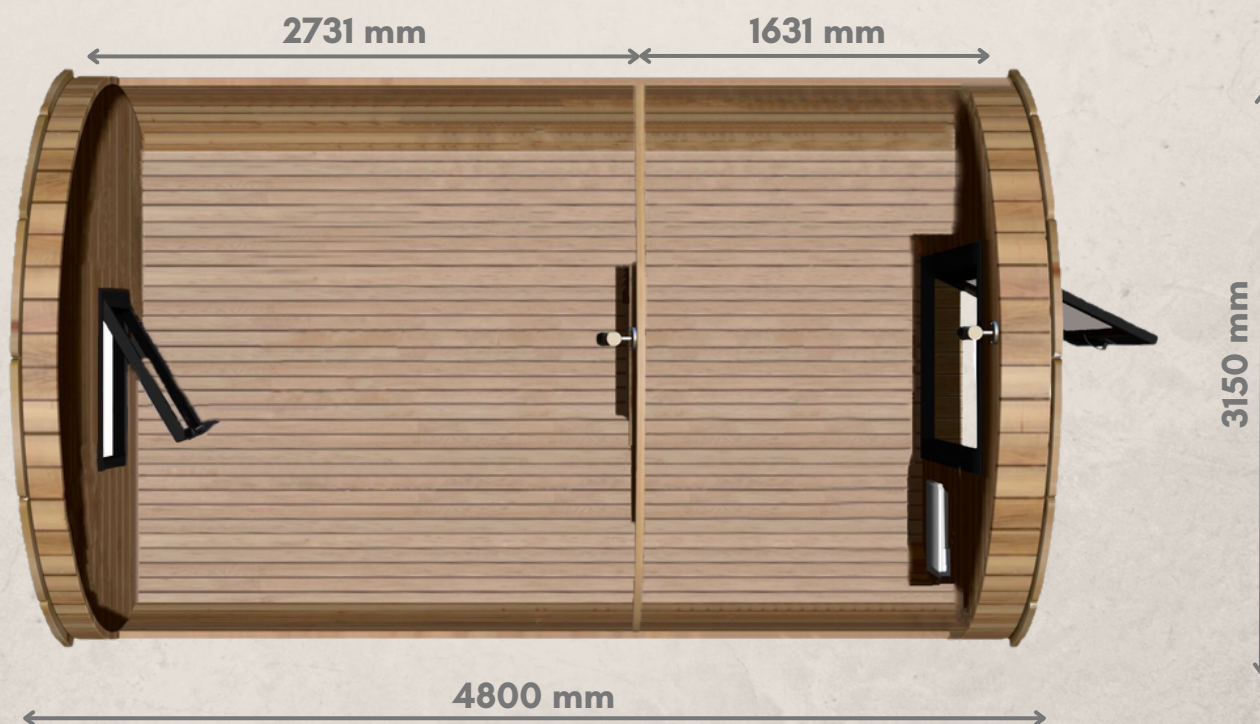

BARREL ZEN

★ Version Standard

EXTÉRIEUR

- 2 Appliques murales
- Prise étanche IP 67
- Système de branchement rapide 16A
- Pieds réglables

INTÉRIEUR

- Détecteur de fumée
- 2 Appliques murales
- 3 Prises électriques
- Chauffage électrique à inertie 1000w
- Revêtement de sol LVT
- Tableau électrique

OPTIONS

- Climatisation
- Décorations extérieures en Compact
- Kit de mobilité pour châssis métallique
- Bandeau lumineux LED
- Électricité sur mesure

LES AVANTAGES NORDIC HOUSE

- Châssis métallique en UPN et HEA
- Pieds métalliques réglables
- Épaisseur murs 46mm
- Plancher 28mm
- Menuiseries PVC, double vitrage 4,20,4 (gaz argon)
- Toiture en acier galvanisé et pierre naturelle
GARANTIE 50 ANS
- Isolant mince multicouche avec pare-vapeur intégré.
- Revêtement de sol LVT

4 Saisons

9 m²

2/4 Couchages