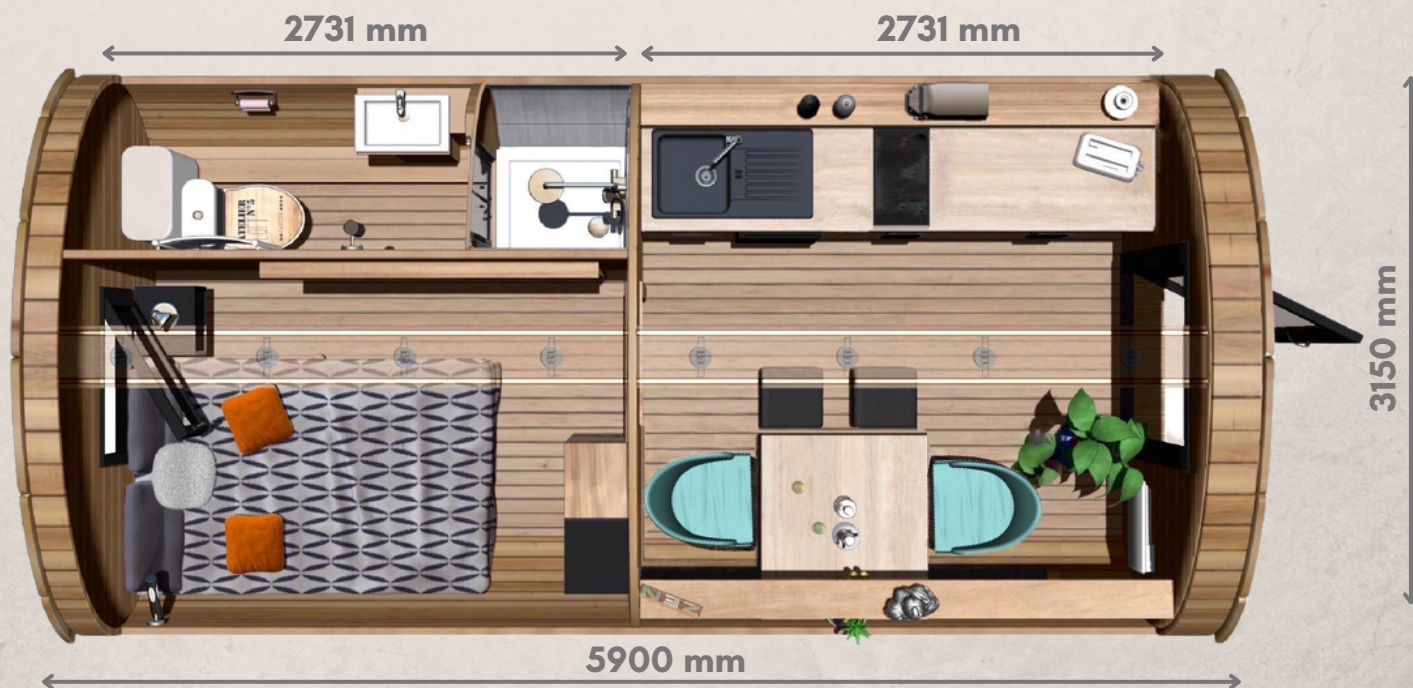

## SÉJOUR

- Chauffage électrique à inertie 1000w
- Bandeau lumineux LED
- Rideaux occultants
- Détecteur de fumée
- Prises électriques
- Table + 4 tabourets

## CHAMBRE

- Sommier fixe en bois
- Matelas 140x190
- Tête de lit avec 2 prises + va et vient
- Rideaux occultants
- Bandeau lumineux LED
- Liseuse
- Dressing (cubes et patères)
- Prise électrique

## SALLE D'EAU

- Douche 80x65
- Sèche serviettes 500w
- Cumulus 65L Atlantic
- WC céramique
- Meuble + vasque
- Prise électrique

## EXTÉRIEUR

- 2 Appliques murales
- Prise étanche IP 67
- Système de branchement rapide 32A
- Pieds réglables